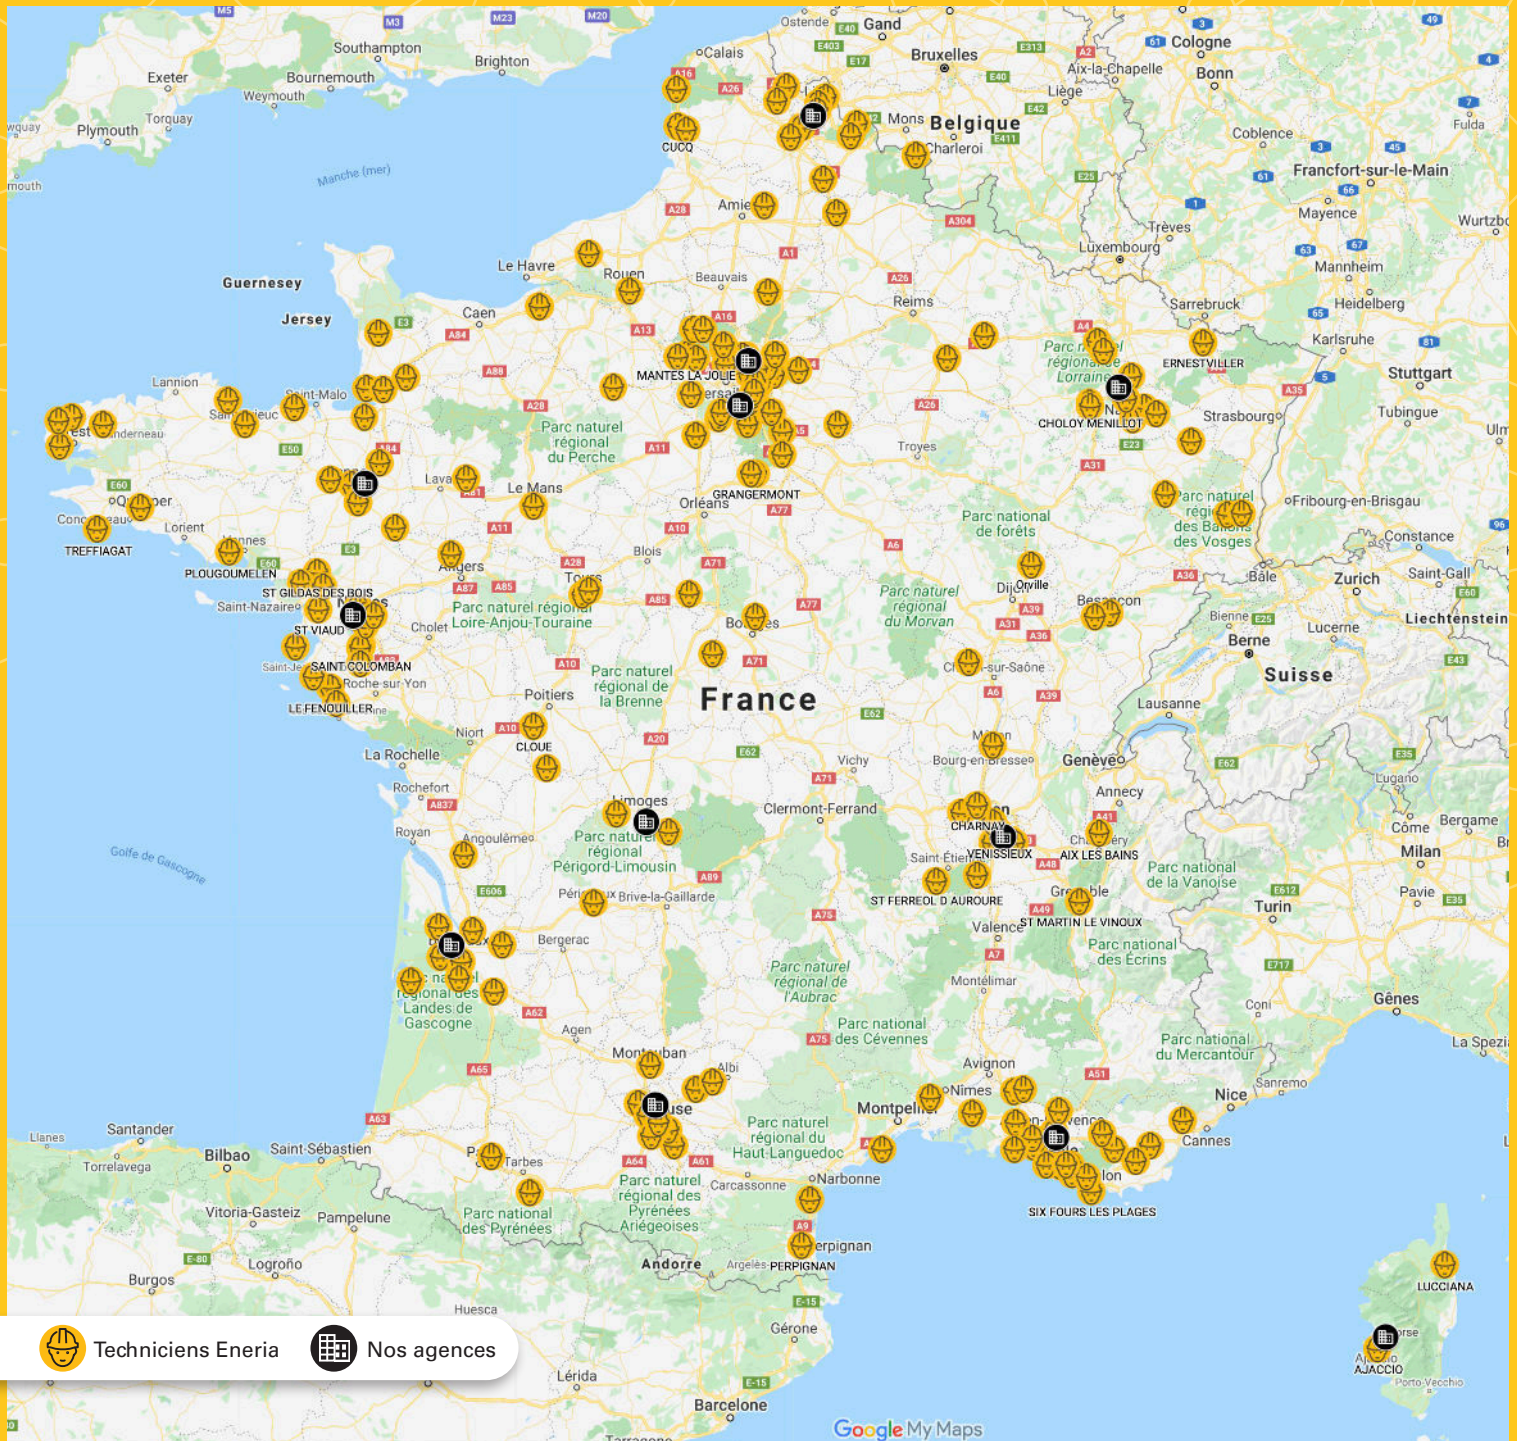

ENERIA UN RÉSEAU À VOTRE SERVICE

**+ de 200
Techniciens**